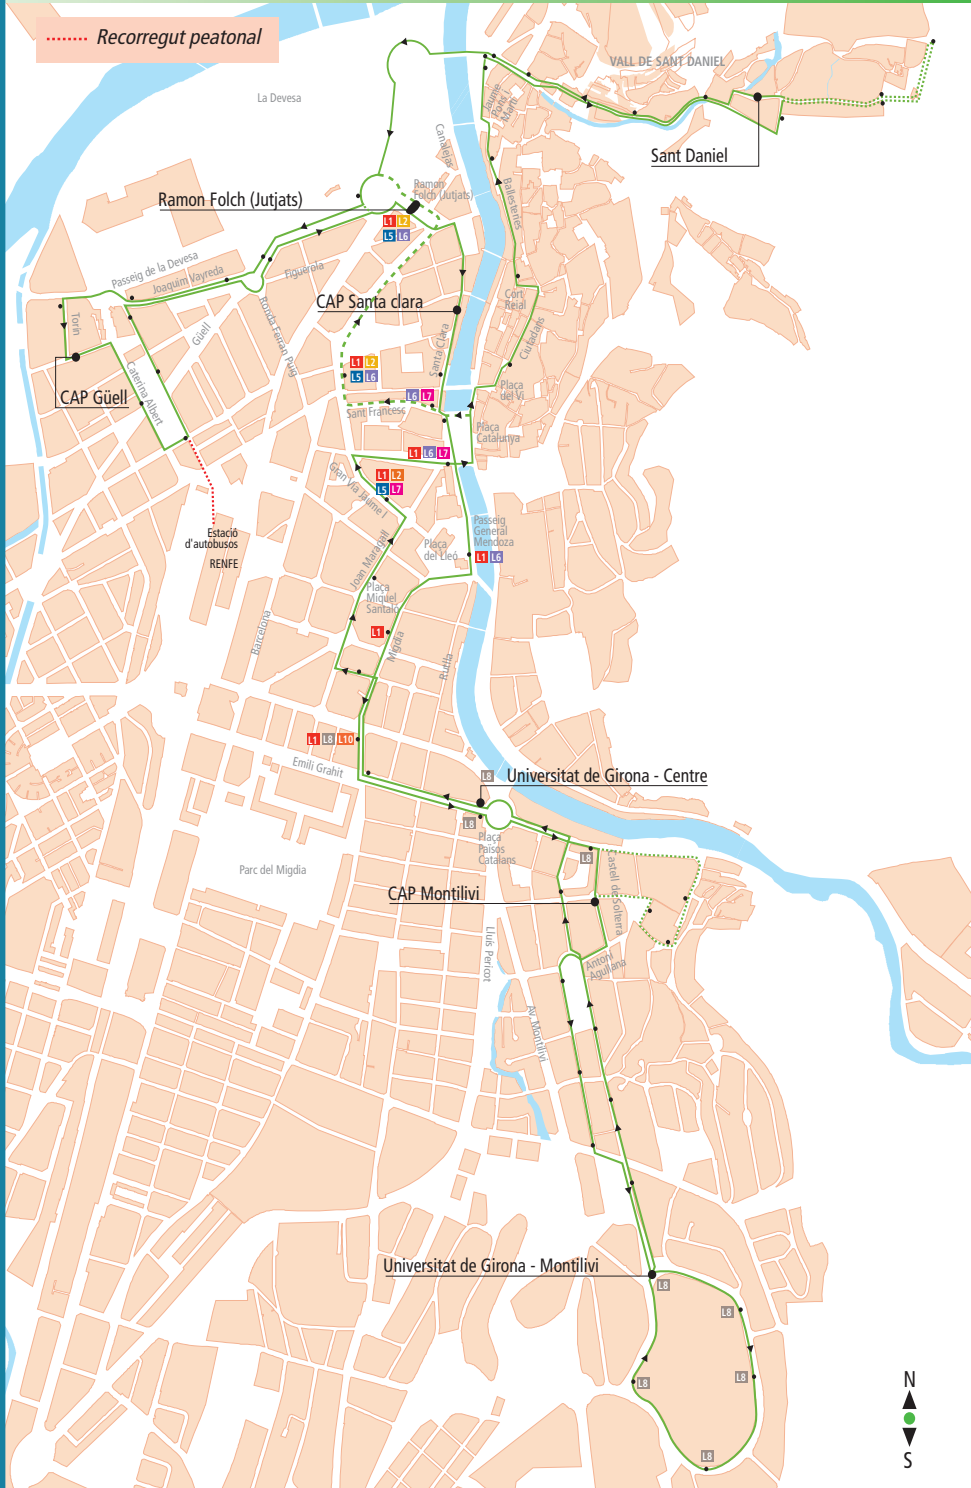

..... Recorregut peatonal

FEINERS DE DILLUNS A DIVENDRES (HIVERN)

	SORTIDA - JOAN POIS CAP GÜELL	RAMON FOLCH (JUTJATS)	CAP SANTA CLARA	LA SALLE	GRUP GIRONA PER GIRONA	CAP MONTILIVI	UdG - MONTILIVI	JOAN MARAGALL COL·LEGI VERD	SANT FRANCESC (JUTJATS)	PLAÇA DEL VI BALLESTERIES	SANT DANIEL	LA DEVESA	ARRIBADA - JOAN POIS CAP GÜELL
Primera sortida	07:30	07:20²	07:22	07:10	-	07:15	07:35¹	07:43	07:45	08:00	-	07:25	07:30
	Excepte 09:45 12:15 14:15 15:45 17:15 19:45				09:59 Frequències de pas cada 15 min. 12:59 13:29 13:59 16:59 Frequències de pas cada 15 min. 19:59				...:15 ...:45	...:00 ...:30	08:05* 09:40* 12:10* 14:10* 15:40* 17:10* 19:40* 21:10*		Excepte 09:45 12:15 14:15 15:45 17:15 19:45
	Frequències de pas cada 15 min.					Frequències de pas cada 15 min.			Frequències de pas cada 30 min.	Frequències de pas cada 30 min.		Frequències de pas cada 15 min.	
Última arribada	21:00	21:05	21:07	21:10	-	21:15	21:35	21:43	21:45	21:30	-	21:55	22:00

¹ Hi ha una primera sortida de l'UdG Montilivi a les 07:15 en direcció Barri Vell.

* A DEMANDA DEL MONESTIR AL CEMENTIRI

² Sortides de Ramon Folch (Jutjats) en direcció CAP Montilivi, que circulen per Grup Girona per Girona: (cada 15 min.) de 9:50 a 12:50 i de 16:50 a 19:50 (també a les 13:20 i 13:50).

DISSABTES TOT L'ANY / FEINERS DE DILLUNS A DIVENDRES (ESTIU: 1 AGOST - 31 AGOST)

	SORTIDA - JOAN POIS CAP GÜELL	RAMON FOLCH (JUTJATS)	CAP SANTA CLARA	LA SALLE	GRUP GIRONA PER GIRONA	CAP MONTILIVI	UdG - MONTILIVI	JOAN MARAGALL COL·LEGI VERD	PLAÇA DEL VI BALLESTERIES	SANT DANIEL	LA DEVESA	ARRIBADA - JOAN POIS CAP GÜELL
Primera sortida	07:30	07:35¹	07:37	07:10	-	07:15	07:35	07:43	07:45	-	07:25	07:30
	Frequències de pas cada 30 min.				10:14 Frequències de pas cada 30 min. 12:44	Frequències de pas cada 30 min.				08:25* 09:55* 12:25*	Frequències de pas cada 30 min.	
	13:30	13:35	13:37	13:40		13:45	14:05	14:13	14:15	14:25*	14:25	14:30
	Frequències de pas cada hora (a l'agost cada 30 min.)				17:44 Frequències de pas cada 60 min. (a l'agost cada 30 min.) 19:44	Frequències de pas cada hora (a l'agost cada 30 min.)				17:25* 19:25* 21:25*	Frequències de pas cada hora (agost 30 min.)	
Última arribada	20:30	20:35	20:37	20:40	-	20:45	21:05	21:13	21:15	-	21:25	21:30

* A DEMANDA DEL MONESTIR AL CEMENTIRI

Diumenges i festius: no circula

Informació: 972 419 010 - 972 245 012

www.girona.cat/bus